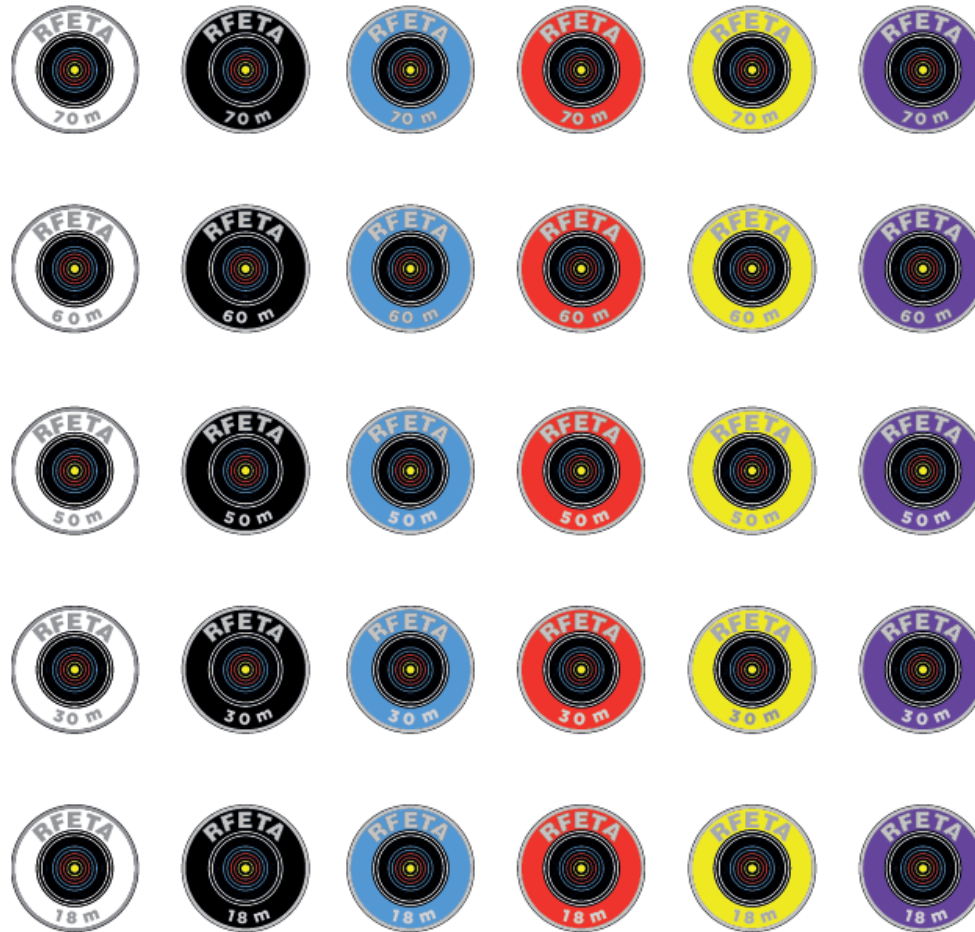

RECOMPENSAS RFETA

PUNTUACIONES MÍNIMAS

DIVISIÓN	MODALIDAD	BLANCO	NEGRO	AZUL	ROJO	AMARILLO	PÚRPURA
RECURVO	70m aire libre	500	550	600	650	675	700
	60m aire libre	500	550	600	650	675	700
	18m sala	500	525	550	575	585	595
	Campo	260	280	300	320	340	360
COMPUESTO	50m aire libre	550	600	625	650	675	700
	18m sala	550	560	570	580	590	595
	3D	250	300	350	400	475	510
	3D sala	250	300	350	400	475	510
	Campo	310	330	350	370	390	410
DESNUDO	50m aire libre	500	550	600	650	675	700
	18m sala	500	525	550	575	585	595
	3D	200	250	300	350	400	450
	3D sala	200	250	300	350	400	450
	Campo	260	280	300	320	340	360
TRADICIONAL	30m aire libre	500	550	600	650	675	700
	18m sala	500	525	550	575	585	595
	3D	175	225	275	325	375	425
	3D sala	175	225	275	325	375	425
	Campo	210	230	250	280	310	340
LONGBOW	30m aire libre	500	550	600	650	675	700
	18m sala	500	525	550	575	585	595
	3D	150	200	250	300	350	400
	3D sala	150	200	250	300	350	400
	Campo	180	210	240	270	300	330

RECOMPENSAS RFETA

DIANA PRECISIÓN (aire libre y sala)

DISEÑO INSIGNIAS

DISEÑO INSIGNIAS